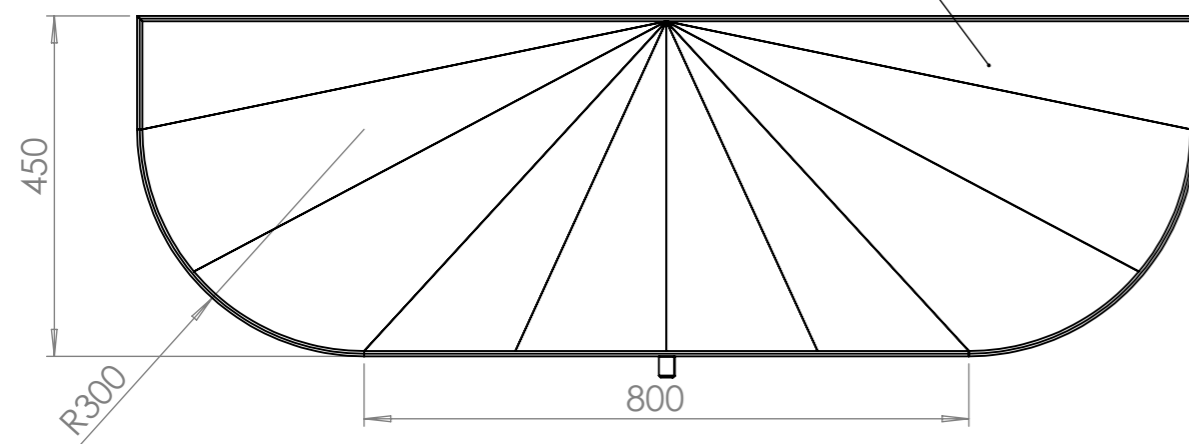

Obtóg kl AA 1,5-2mm Intarsja promieniowa

**K1 Komoda 1400x450x780**